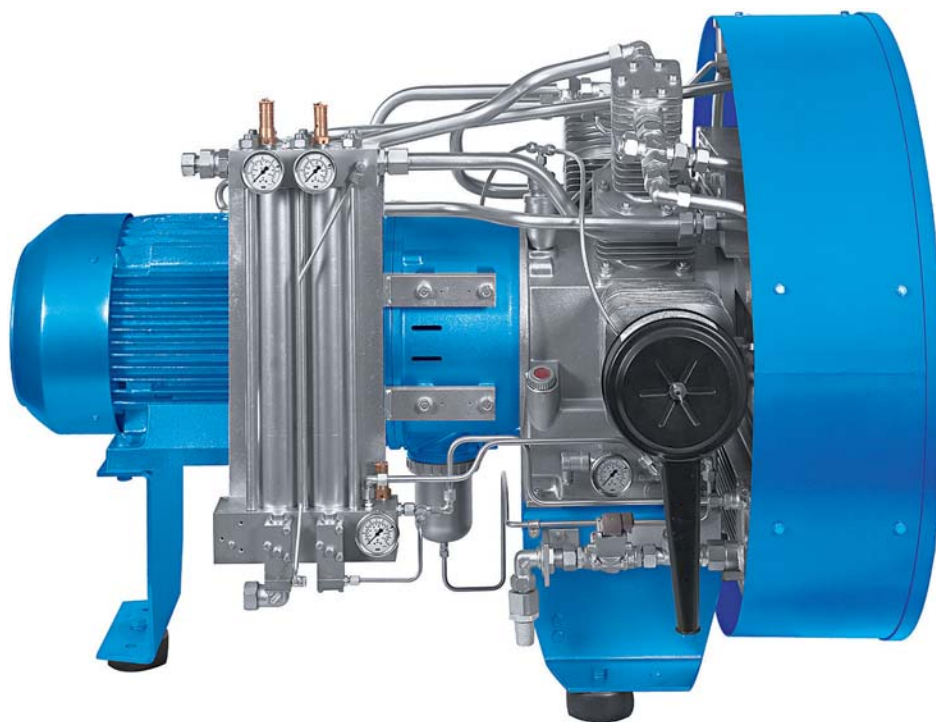

СЕРИЯ ARCTURUS

Надежность
в экстремальных
условиях

4-55 кВт

Если необходимо получить сжатый воздух при среднем или высоком давлении (от 10 до 400 бар), обойтись без поршневого воздушного компрессора просто невозможно. Только поршневой компрессор позволяет сжимать воздух до нескольких сотен атмосфер за счет последовательного повышения давления в нескольких ступенях сжатия.

Сегодня на российском компрессорном рынке для решения подобных задач предлагаются громоздкие и морально устаревшие поршневые компрессоры, использование которых сопровождается неэффективными расходами на электроэнергию и постоянный ремонт. ARCTURUS — это промышленные компрессоры, которые проектировались специально для энергоэффективной работы в самых тяжелых и жестких условиях. Минимальные габариты и масса позволяют без проблем перевозить компрессор с места на место.

Для работы в тяжелых условиях, где необходима высокая надежность, разработана серия промышленных поршневых компрессоров ARCTURUS. Различные варианты комплектации, а также широкий диапазон по мощности и максимальному давлению (до 400 бар) позволяют найти решение для многих производственных задач.